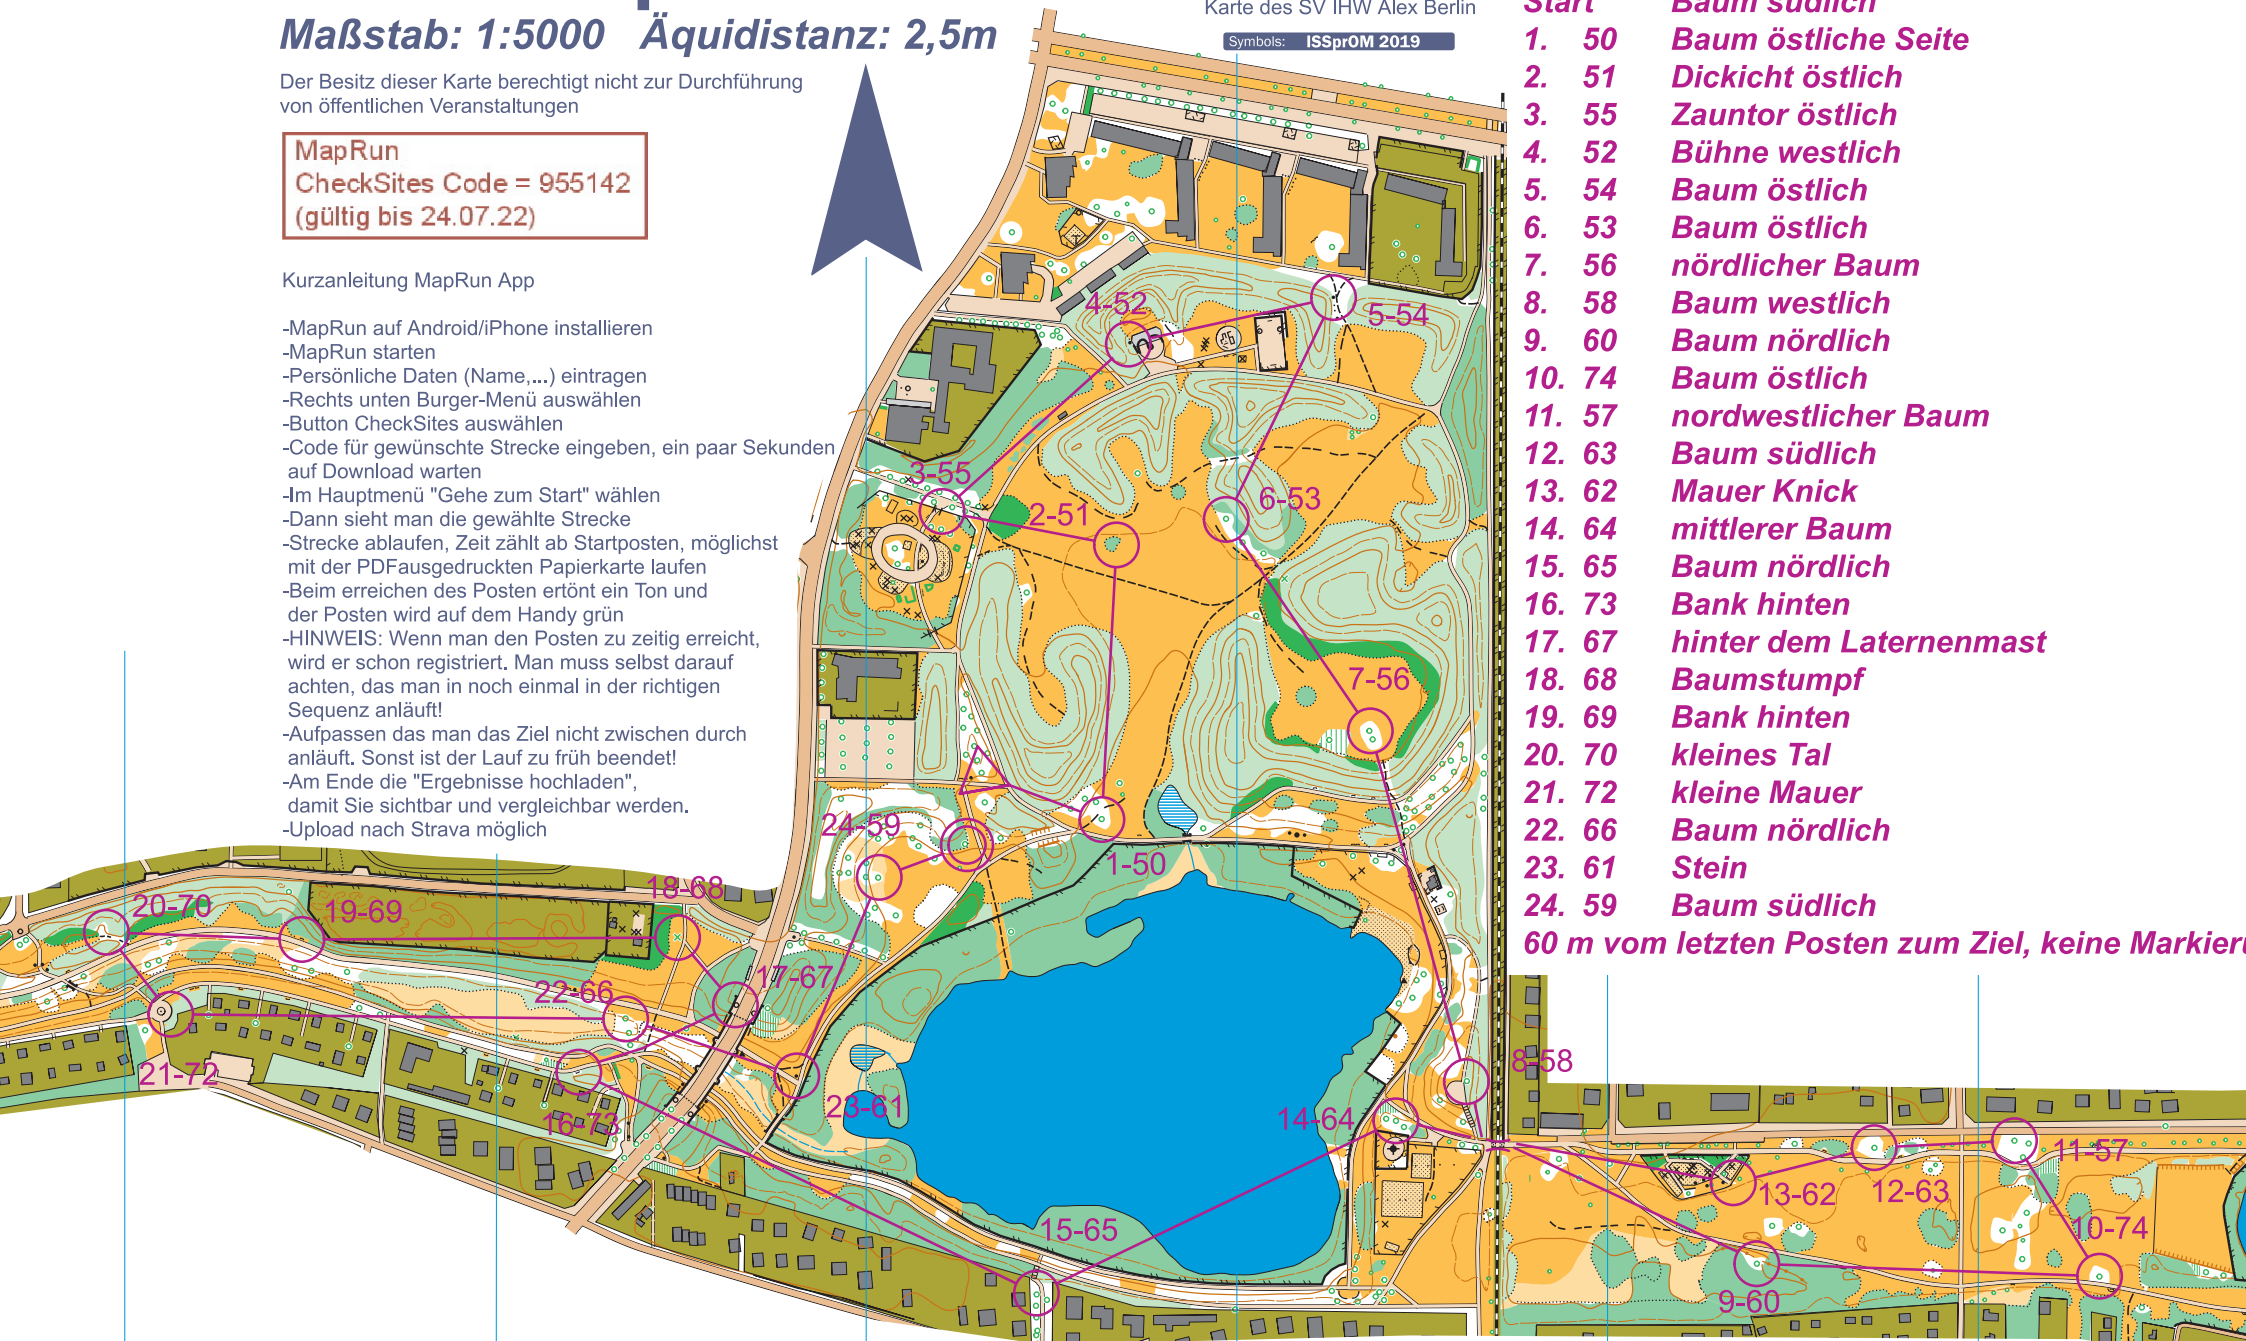

Großer Spektensee Kartenaufnahme: 3/2022

Maßstab: 1:5000 Äquidistanz: 2,5m

Karte des SV IHW Alex Berlin

Symbols: ISSprOM 2019

Der Besitz dieser Karte berechtigt nicht zur Durchführung von öffentlichen Veranstaltungen

MapRun

CheckSites Code = 955142
(gültig bis 24.07.22)

Kurzanleitung MapRun App

- MapRun auf Android/iPhone installieren
- MapRun starten
- Persönliche Daten (Name,...) eintragen
- Rechts unten Bürger-Menü auswählen
- Button CheckSites auswählen
- Code für gewünschte Strecke eingeben, ein paar Sekunden auf Download warten
- Im Hauptmenü "Gehe zum Start" wählen
- Dann sieht man die gewählte Strecke
- Strecke ablaufen, Zeit zählt ab Startposten, möglichst mit der PDFausgedruckten Papierkarte laufen
- Beim Erreichen des Posten ertönt ein Ton und der Posten wird auf dem Handy grün
- HINWEIS: Wenn man den Posten zu zeitig erreicht, wird er schon registriert. Man muss selbst darauf achten, das man in noch einmal in der richtigen Sequenz anläuft!
- Aufpassen das man das Ziel nicht zwischen durch anläuft. Sonst ist der Lauf zu früh beendet!
- Am Ende die "Ergebnisse hochladen", damit Sie sichtbar und vergleichbar werden.
- Upload nach Strava möglich

Bahn A, Länge 4,2 km

Start Baum südlich

- 50 Baum östliche Seite
 - 51 Dickicht östlich
 - 55 Zauntor östlich
 - 52 Bühne westlich
 - 54 Baum östlich
 - 53 Baum östlich
 - 56 nördlicher Baum
 - 58 Baum westlich
 - 60 Baum nördlich
 - 74 Baum östlich
 - 57 nordwestlicher Baum
 - 63 Baum südlich
 - 62 Mauer Knick
 - 64 mittlerer Baum
 - 65 Baum nördlich
 - 73 Bank hinten
 - 67 hinter dem Laternenmast
 - 68 Baumstumpf
 - 69 Bank hinten
 - 70 kleines Tal
 - 72 kleine Mauer
 - 66 Baum nördlich
 - 61 Stein
 - 59 Baum südlich
- 60 m vom letzten Posten zum Ziel, keine Markierung